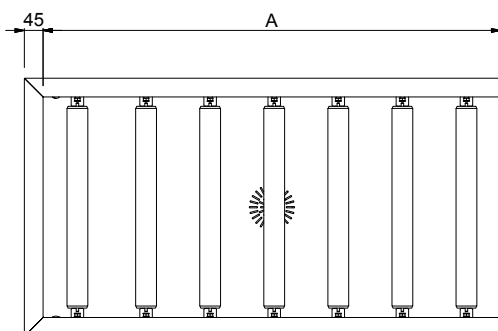

### Goedkeuring

Front aanzicht

Zij aanzicht

D = Afvoer

Boven aanzicht

### Water

Afvoer aansluiting 1"1/2

### Algemene gegevens

<b>Externe afmetingen, lengte</b>	2445 mm
<b>Externe afmetingen, breedte</b>	620 mm
<b>Externe afmetingen, hoogte</b>	910 mm
<b>Gewicht, netto</b>	32.66 kg
<b>Hoogte verstelling</b>	50/50 mm
<b>Lekbak materiaal</b>	Roestvrijstaal 1.4301 (AISI304)
<b>Type rollers</b>	lang