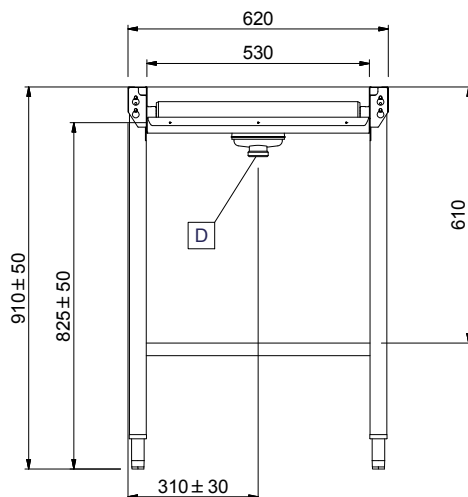

### Constructie

- Alle oppervlakken zijn glad en gepolijst uitgevoerd.
- Gelaste solide flensen voor een sterke verbinding van de units.
- De lekbak is van 1,2 mm dik roestvrijstaal AISI304.
- Het extra leverbare zelfdragende bodemschap maakt een draagframe overbodig.
- De schuin aflopende bodem van de tafel maakt een snelle waterafvoer mogelijk.
- Poten van 40x40 mm roestvrijstaal AISI304.
- De kunststof rollen zijn eenvoudig te verwijderen voor schoonmaken.
- De roestvrijstalen stelpoten zijn +50/-50 mm in hoogte verstelbaar, voor de juiste hoogte instelling ten opzichte van de afwasmachine.
- Rollenbanen kunnen optioneel voorzien worden van een eindschakelaar, korven geleiderrekken, een bodemschap of een bodemrooster.

### Goedkeuring

Front aanzicht

Zij aanzicht

D = Afvoer

Boven aanzicht

### Water

Afvoer aansluiting 1"1/2

### Algemene gegevens

<b>Externe afmetingen, lengte</b>	2445 mm
<b>Externe afmetingen, breedte</b>	620 mm
<b>Externe afmetingen, hoogte</b>	910 mm
<b>Gewicht, netto</b>	32.66 kg
<b>Hoogte verstelling</b>	50/50 mm
<b>Lekbak materiaal</b>	Roestvrijstaal 1.4301 (AISI304)
<b>Type rollers</b>	lang