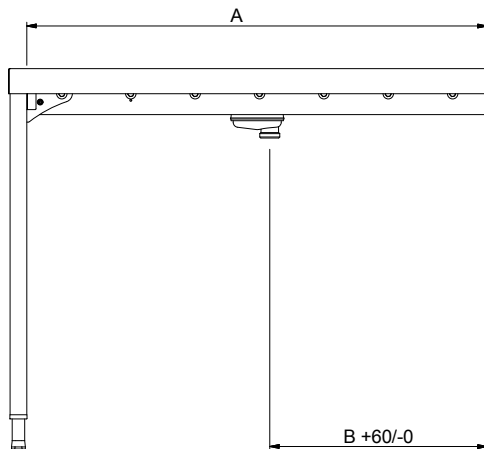

Front aanzicht